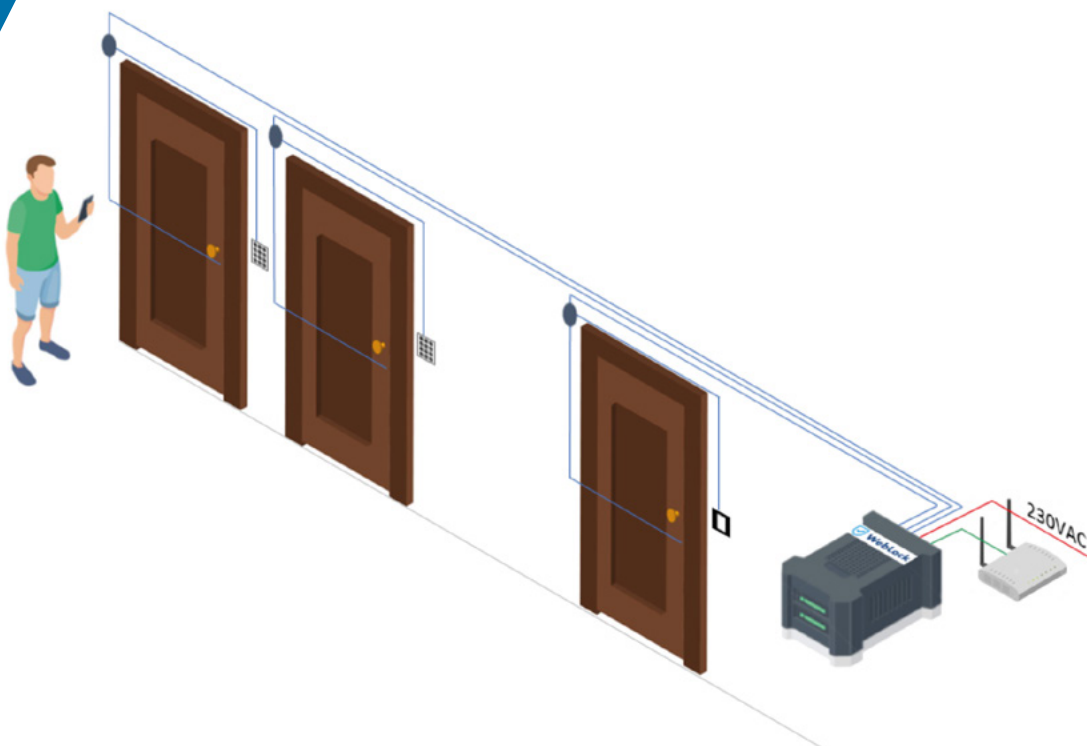

Valnes WebLock Online keskne lahendus kaabeldusega (DLAV4)

Sobib suurematele objektidele, uutele ehitistele

Paigalduslahendus: kaabeldusega

Ukseavamisviisid: koodiga
kiipkaardiga
mobiiliäpp
arvutist
RFID
QR kood ja triipkood
üle API