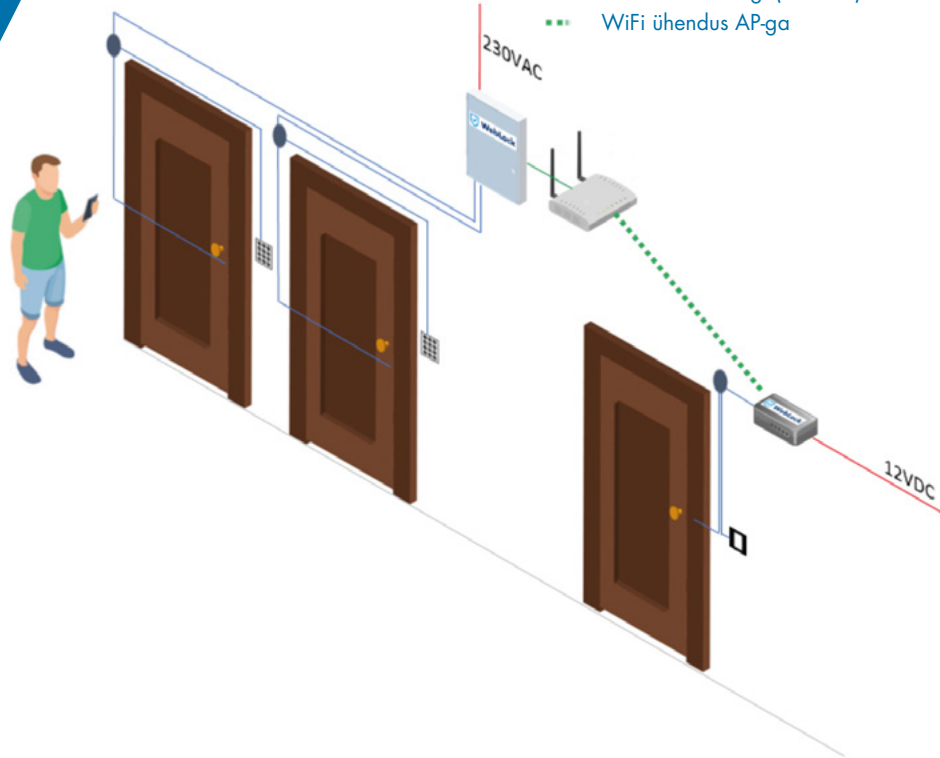

Valnes WebLock Online hajutatud lahendus kaabeldusega + wifi (DLAV4)

Sobib olemasoleva lahenduse täienduseks, et tuua süsteem online

Paigalduslahendus: kaabeldusega + wifi

Ukseavamisviisid: koodiga
kiipkaardiga
mobiiliäpp
arvutist
RFID
QR kood ja triipkood
üle API

Eelised: Online lahendus

Hajutatud kontrolleriid paigaldusega lahendused sobivad olemasolevate süsteemide online toomiseks

Wifi lahenduse paigaldamiseks piisab, kui uksele on olemas elektrivasturaud või elektrilukk (olemas nt fonolukkudel)