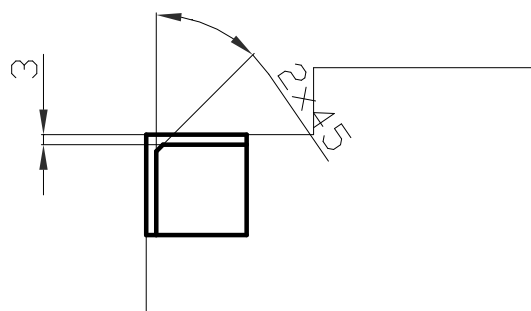

Turvavastused EP\_SECAS\_S ja EP\_SECAA\_S manteluksele  
Sobib lukule Valnes 3000, lukukorpustele E1769... , E114... , E115... .  
**Uputuse joonis**

**Lukuvastus tuleb paigaldada  
nii, et vastuse ja lukuesiplaadi  
keskkohad oleks kohakuti.**