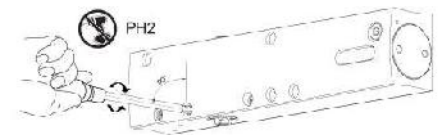

KASUTUSJUHEND

SOOVITUSLIK SEADISTUS GEZTS5000 UKSESULGURITELE

► EEMALDA ESIPLAAT

► AVA ESIPLAAT

► SEADISTA

GEZTS5000

- 1 Uksesulguri suurus
- 2 Sulgemiskiirus
- 3 Lõputõmme
- 4 Avanemispiduri tugevus
- 5 Sulgemisaegusti (ainult TS50005 mudelil)

| Uksesulguri suurus | Ukselehe laius mm |
|--------------------|-------------------|
| 2 | kuni 850 |
| 3 | 850 - 950 |
| 4 | 950 - 1100 |
| 5 | 1100 - 1250 |
| 6 | 1250 - 1400 |