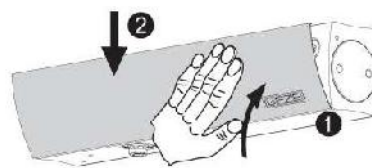

KASUTUSJUHEND

SOOVITUSLIK SEADISTUS GEZTS5000 UKSESULGURITELE

► EEMALDA ESIPLAAT

► AVA ESIPLAAT

► SEADISTA

GEZTS5000

- 1 Uksesulguri suurus
- 2 Sulgemiskiirus
- 3 Lõputõmme
- 4 Avanemispiduri tugevus
- 5 Sulgemisaegusti (ainult TS50005 mudelil)

| Uksesulguri suurus | Ukselehe laius mm |
|--------------------|-------------------|
| 2 | kuni 850 |
| 3 | 850 - 950 |
| 4 | 950 - 1100 |
| 5 | 1100 - 1250 |
| 6 | 1250 - 1400 |