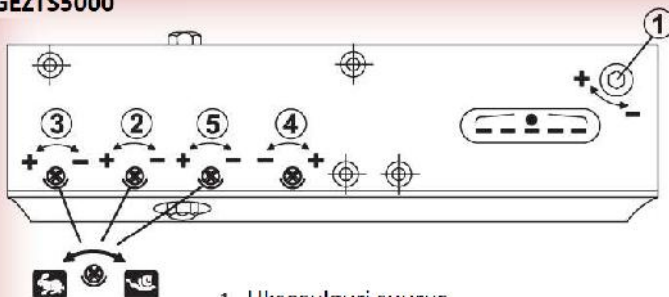

KASUTUSJUHEND

SOOVITUSLIK SEADISTUS GEZTS5000 UKSESULGURITELE

► EEMALDA ESIPLAAT

► AVA ESIPLAAT

► SEADISTA

GEZTS5000

- 1 Uksesulguri suurus
- 2 Sulgemiskiirus
- 3 Lõputõmme
- 4 Avanemispiduri tugevus
- 5 Sulgemisaegusti (ainult TS50005 mudelil)

| Uksesulguri suurus | Ukselehe laius mm |
|--------------------|-------------------|
| 2 | kuni 850 |
| 3 | 850 - 950 |
| 4 | 950 - 1100 |
| 5 | 1100 - 1250 |
| 6 | 1250 - 1400 |