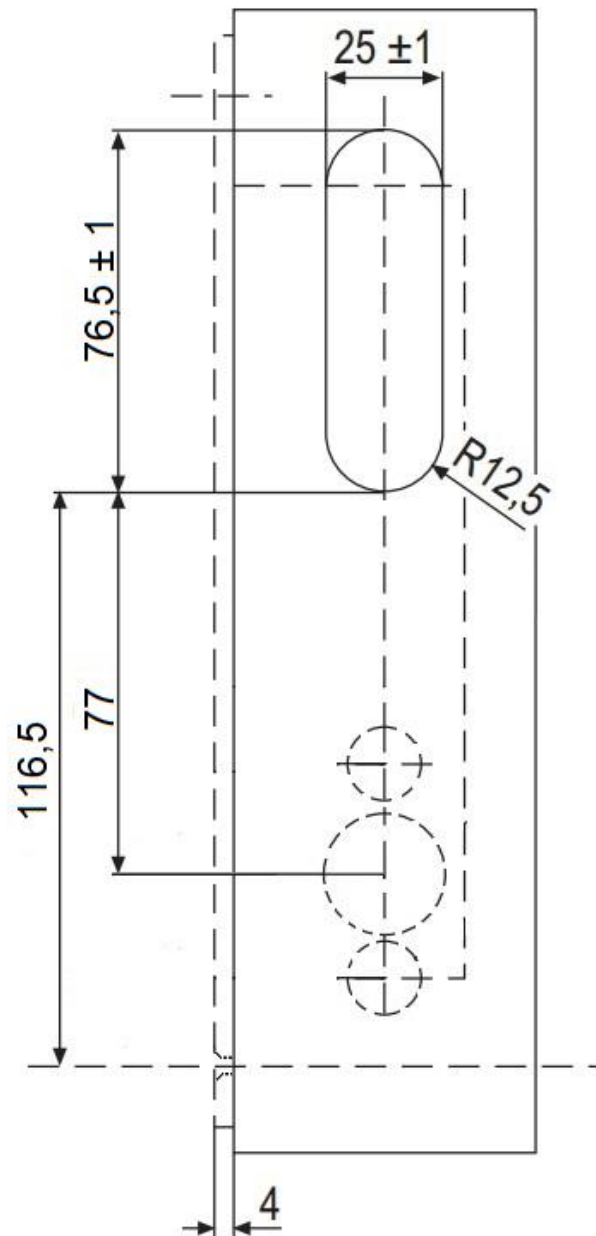

Südamikukatte VAL641R süvise joonis

TÄHELEPANU! Süvise mõõdud on juhendavad. Võrrelge joonise mõõte lukukorpuse mõõtudega.