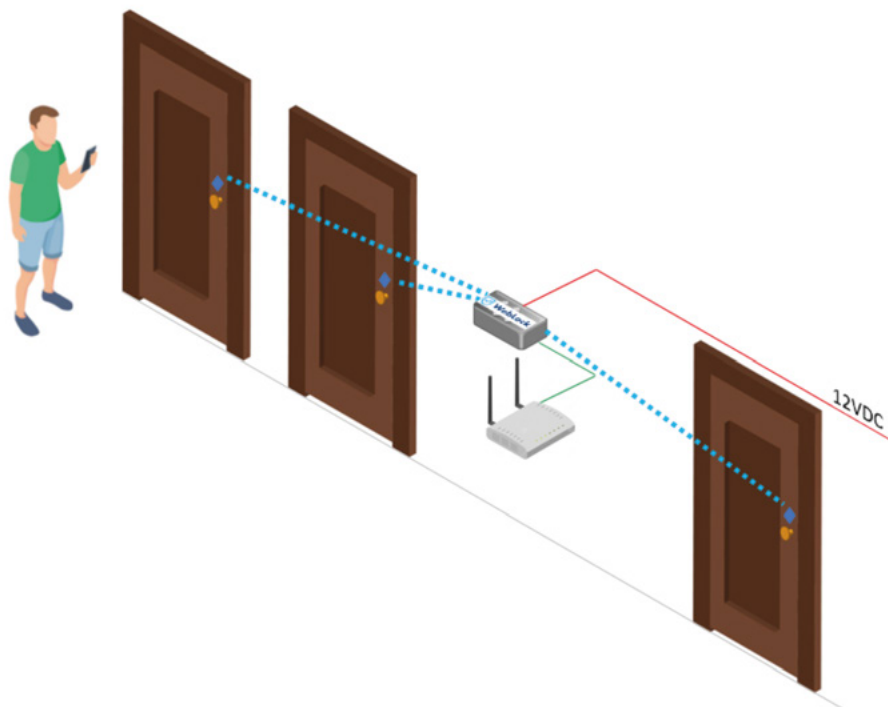

- ◆ WebLock Satellite / Bluetooth (hotelliluku täiendusmoodul)
- 📡 WebLock Hub (DLAV4)
- 📶 Wifi AP
- Bluetooth ühendus
- Toide 12VDC
- Ühendus switchiga (Ethernet, Wifi)