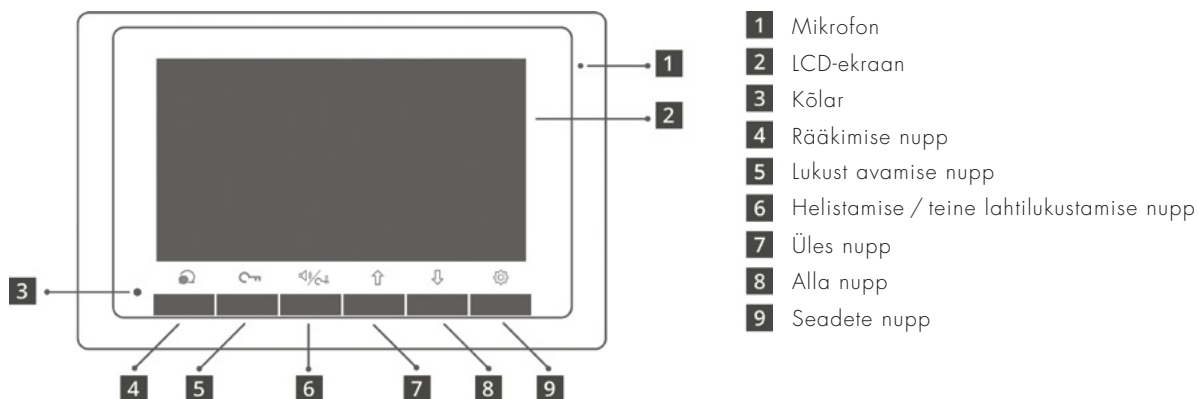

FODT17D7

4-TOLLINE SISEMONITOR FODT43704

FUNKTSIOONID

- Videoühendus välispaneeliga
- Välisukse avamine
- Sisekõnede võimalus
- Väliümbruse jälgimine
- Seinakinnitus
- Puuetundlikud nupud
- Värviline ikoonimenüü ekraanil
- Õhuke disain
- Ühildub kõikide 2-sooneliste DR süsteemide mudelitega
- 12 helinatoon

TEHNILISED ANDMED

- 2-soonelise kaabliga ühendatav, polaarsuseta
- Voolutarve: ooterežiimis 0.17 W, töörežiimis 4.7 W
- Monitori ekraan: 4.3 tolli, värviline TFT
- Ekraani resolutsioon: 480 x 272 pixlit
- Videosignaal: 1 Vp-p, 75 Ω, CCIR standard
- Mõõdud: 137(K) x 137(L) x 17(S) mm
- Jälgimisaeg: 40 sekundit
- Kõneaeg: 90 sekundit