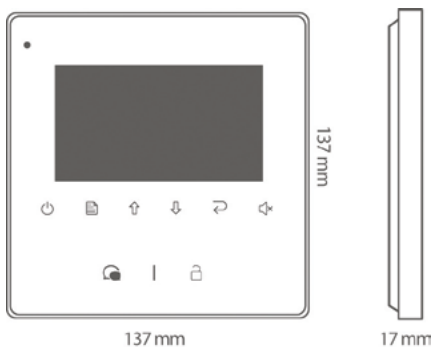

TEHNILISED ANDMED

- Toitepinge: DC 24 V
- 2-soonelise kaabliga ühendatav
- Monitori ekraan: 3.5 tolli, värviline TFT
- Ekraani resolutsioon: 320 x 242 pixlit, RGB
- Võimsus: ooterežiimis 36.8 mA, töörežiimis 121.4 mA
- Videosignaal: CCIR / EIA
- Kaabeldus: 2-sooneline, polaarsuseta
- Mõõdud: 316(K) x 133(L) x 46(S) mm

TEHNILISED ANDMED

- 2-soonelise kaabliga ühendatav, polaarsuseta
- Voolutarve: ooterežiimis 6.6 mA, töörežiimis 240 mA
- Monitori ekraan: 7 tolli, värviline LCD
- Ekraani resolutsioon: 800 x 480 pixlit, RGB
- Videosignaali: 1 Vp-p, 75 Ω, CCIR standard
- Mõõdud: 140(K) x 220(L) x 17.5(S) mm
- Jälgimisaeg: 40 sekundit
- Kõneaeg: 90 sekundit

FODT17D7

4-TOLLINE SISEMONITOR FODT43704

FUNKTSIOONID

- Videoühendus välispaneeliga
- Välisukse avamine
- Sisekõnede võimalus
- Väliümbruse jälgimine
- Seinakinnitus
- Puuetundlikud nupud
- Värviline ikoonimenüü ekraanil
- Õhuke disain
- Ühildub kõikide 2-sooneliste DR süsteemide mudelitega
- 12 helinatoon

TEHNILISED ANDMED

- 2-soonelise kaabliga ühendatav, polaarsuseta
- Voolutarve: ooterežiimis 0.17 W, töörežiimis 4.7 W
- Monitori ekraan: 4.3 tolli, värviline TFT
- Ekraani resolutsioon: 480 x 272 pixlit
- Videosignaal: 1 Vp-p, 75 Ω, CCIR standard
- Mõõdud: 137(K) x 137(L) x 17(S) mm
- Jälgimisaeg: 40 sekundit
- Kõneaeg: 90 sekundit