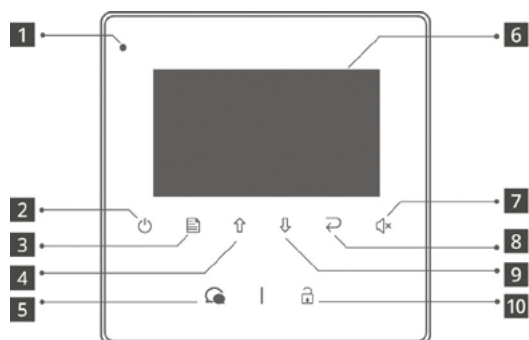

FODT43704

- 1 Mikrofon
- 2 Avamise nupp
- 3 Menüü nupp
- 4 Üles nupp
- 5 Rääkimise nupp
- 6 LCD-ekraan
- 7 Vaigista nupp
- 8 Tagasi nupp
- 9 Alla nupp
- 10 Lukust avamise nupp