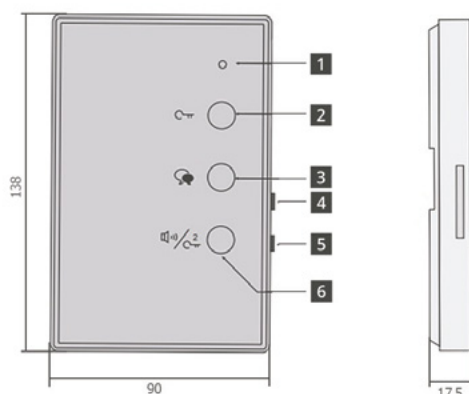

TEHNILISED ANDMED

- 2-soonelise kaabliga ühendatav, polaarsuseta
- Voolutarve: ooterežiimis 0.17 W, töörežiimis 4.7 W
- Monitori ekraan: 4.3 tolli, värviline TFT
- Ekraani resolutsioon: 480 x 272 pixlit
- Videosignaal: 1 Vp-p, 75 Ω, CCIR standard
- Mõõdud: 137(K) x 137(L) x 17(S) mm
- Jälgimisaeg: 40 sekundit
- Kõneaeg: 90 sekundit

FODT43704

- 1 Mikrofon
- 2 Avamise nupp
- 3 Menüü nupp
- 4 Üles nupp
- 5 Rääkimise nupp
- 6 LCD-ekraan
- 7 Vaigista nupp
- 8 Tagasi nupp
- 9 Alla nupp
- 10 Lukust avamise nupp

SISETELEFON KÄEDVABA SÜSTEEMIGA FODTDJ7

FUNKTSIOONID

- Audioühendus välispaneeliga (käed vabad süsteemiga)
- Väliskuse avamine
- Sisekõnede võimalus
- Reguleeritav heli tugevus nii kõnel kui märguande helinal

TEHNILISED ANDMED

- Toiteplokk: DC 26 V
- Voolutarve: ooterežiimis 4.4 mA, töörežiimis 81 mA
- Kaabeldus: 2-soonelise kaabliga, polaarsuseta ühendus
- Mõõdud: 90(K) x 138(L) x 17.5(S) mm

- Audioühendus välispaneeliga
- Välisukse avamine

TEHNILISED ANDMED

- Toiteplokk: DC 24 V
- Voolutarve: ooterežiimis 25 mA, töörežiimis 110 mA
- Kaabeldus: 2-soonelise kaabliga, polaarsuseta ühendus
- Mõõtmed: 187(K) x 97(L) x 33(S) mm