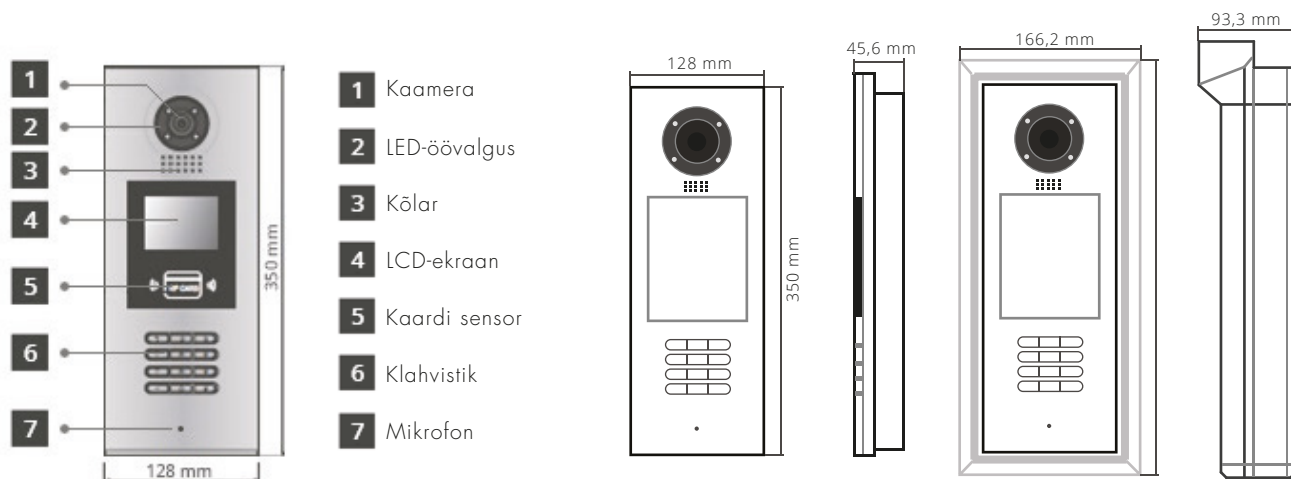

FODMR18

7-TOLLINE SISEMONITOR FODT17D7

FUNKTSIOONID

- Videoühendus välispaneeliga
- Sisekõnede võimalus
- Väliümbruse jälgimine
- Seinakinnitus
- Puutetundlikud nupud
- Värviline ikoonimenüü ekraanil
- Õhukene disain
- 12 helinooti

TEHNILISED ANDMED

- 2-soonelise kaabliga ühendatav, polaarsuseta
- Voolutarve: ooterežiimis 6.6 mA, töörežiimis 240 mA
- Monitori ekraan: 7 tolli, värviline LCD
- Ekraani resolutsioon: 800 x 480 pixlit, RGB
- Videosignaali: 1 Vp-p, 75 Ω, CCIR standard
- Mõõdud: 140(K) x 220(L) x 17.5(S) mm
- Jälgimisaeg: 40 sekundit
- Kõneaeg: 90 sekundit