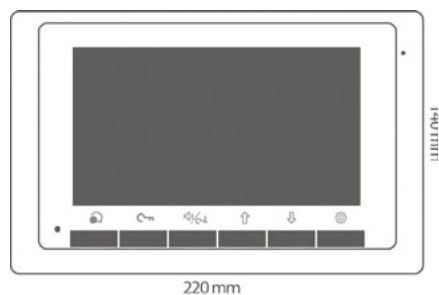

TEHNILISED ANDMED

- Toitepinge: DC 24 V
- 2-soonelise kaabliga ühendatav
- Monitori ekraan: 3.5 tolli, värviline TFT
- Ekraani resolutsioon: 320 x 242 pixlit, RGB
- Võimsus: ooterežiimis 36.8 mA, töörežiimis 121.4 mA
- Videosignaal: CCIR / EIA
- Kaabeldus: 2-sooneline, polaarsuseta
- Mõõdud: 316(K) x 133(L) x 46(S) mm

FODMR18

7-TOLLINE SISEMONITOR FODT17D7

FUNKTSIOONID

- Videoühendus välispaneeliga
- Sisekõnede võimalus
- Väliümbruse jälgimine
- Seinakinnitus
- Puutetundlikud nupud
- Värviline ikoonimenüü ekraanil
- Õhukene disain
- 12 helinooti

TEHNILISED ANDMED

- 2-soonelise kaabliga ühendatav, polaarsuseta
- Voolutarve: ooterežiimis 6.6 mA, töörežiimis 240 mA
- Monitori ekraan: 7 tolli, värviline LCD
- Ekraani resolutsioon: 800 x 480 pixlit, RGB
- Videosignaali: 1 Vp-p, 75 Ω, CCIR standard
- Mõõdud: 140(K) x 220(L) x 17.5(S) mm
- Jälgimisaeg: 40 sekundit
- Kõneaeg: 90 sekundit

TEHNILISED ANDMED

- 2-soonelise kaabliga ühendatav, polaarsuseta
- Voolutarve: ooterežiimis 0.17 W, töörežiimis 4.7 W
- Monitori ekraan: 4.3 tolli, värviline TFT
- Ekraani resolutsioon: 480 x 272 pixlit
- Videosignaal: 1 Vp-p, 75 Ω, CCIR standard
- Mõõdud: 137(K) x 137(L) x 17(S) mm
- Jälgimisaeg: 40 sekundit
- Kõneaeg: 90 sekundit