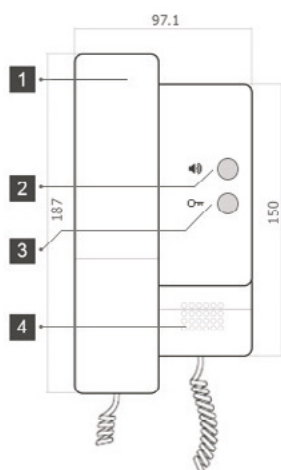

TEHNILISED ANDMED

- 2-soonelise kaabliga ühendatav, polaarsuseta
- Voolutarve: ooterežiimis 0.17 W, töörežiimis 4.7 W
- Monitori ekraan: 4.3 tolli, värviline TFT
- Ekraani resolutsioon: 480 x 272 pixlit
- Videosignaal: 1 Vp-p, 75 Ω, CCIR standard
- Mõõdud: 137(K) x 137(L) x 17(S) mm
- Jälgimisaeg: 40 sekundit
- Kõneaeg: 90 sekundit

- 1 Indikaator
- 2 Lahtilukustamise nupp
- 3 Kõne nupp
- 4 Kõne helina reguleerimine
- 5 Helina tooni tugevuse reguleerimine
- 6 Helistamise nupp / lahtilukustamise 2 nupp

SISETELEFON FODTDJ4

FUNKTSIOONID

- Audioühendus välispaneeliga
- Välisukse avamine

TEHNILISED ANDMED

- Toiteplokk: DC 24 V
- Voolutarve: ooterežiimis 25 mA, töörežiimis 110 mA
- Kaabeldus: 2-soonelise kaabliga, polaarsuseta ühendus
- Mõõtmed: 187(K) x 97(L) x 33(S) mm

- 1 Kõnetoru
- 2 Helistamise nupp
- 3 Lahtilukustamise nupp
- 4 Kõlar