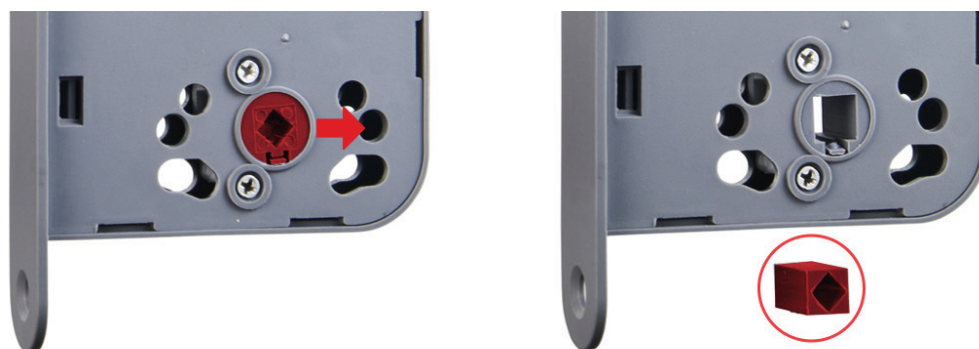

Toode on grafiithalli viimistlusega. Saabumas on ka valge ja pruuni viimistlusega lukud.

## KIRJELDUS

- Kasutatav ainult lingi või lingi ja WC-nupuga
- Parema- kui ka vasakukäelistele
- Sile- kui ka mantelustele (mõlemad lukuvastused on komplektis kaasas)
- Minimalistlik disain
- Viimistlus: grafiithall
- Lihtne paigaldada kõigi 2014 tüüpi lukkude asemele, sest freesiaavad on samad
- Reguleeritav lukuvastus lukuvastuse sisemise detaili ümber pööramisel

## Näpunäiteid!

Euroopa standardi (8mm) WC-nupu paigaldamiseks suruda lukukorpusest välja skandinaavia standardi WC-nupu puks.

Luku paigaldamisel jälgida, et WC-nupu puksi sälk oleks mittelukustatud s.t alumises asendis.