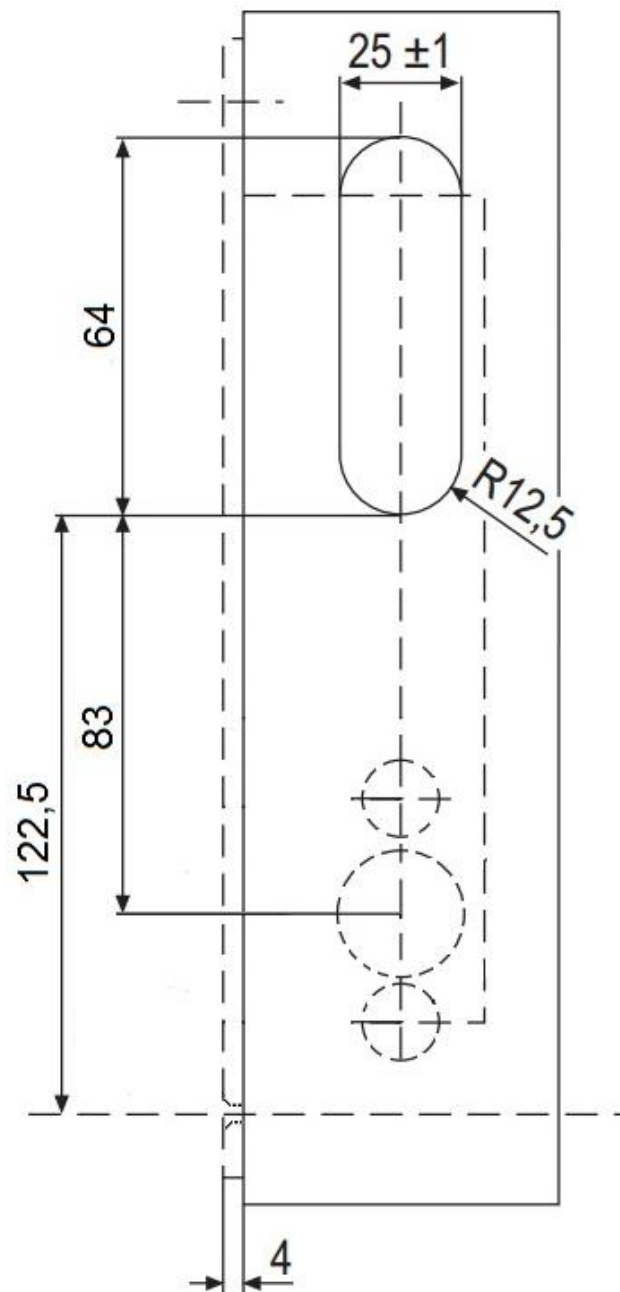

Südamikukatte VAL641R süvise joonis

TÄHELEPANU! Süvise mõõdud on juhendavad. Võrrelge joonise mõõte lukukorpuse mõõtudega.