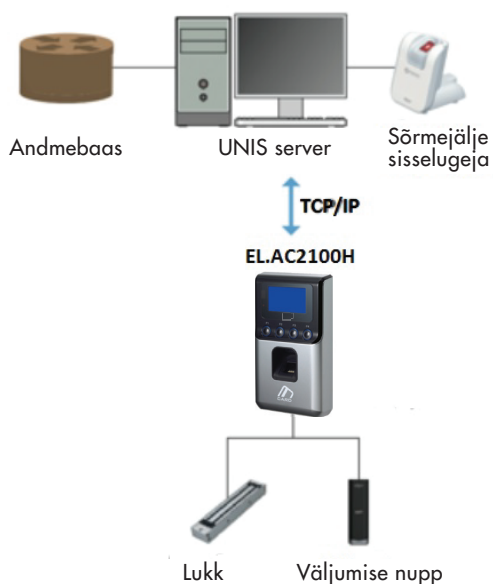

VALNES SÕRMEJÄLJELUKK EL.AC2100H

Tark ja lihtne sõrmejäljelukk

EL.AC2100H on mugav lahendus koju ja kontorisse. Pärast ühekordset seadistamist tunneb sõrmejäljelukk siseneja eksimatult ära ning võtmed võib edaspidi rahuliku südamega tuppa jätta. Tänu ilmastikukindlusele töötab Valnese sõrmejäljelukk EL.AC2100H laitmatult ka maja välisuksel. Seadet saab kasutada nii iseseisvana kui ka võrgurežiimis.

FUNKTSIOONID

| | |
|-------------------------|--|
| Sõrmevõltsingu tuvastus | Uus patenteeritud optiline andur ja algoritm tuvastatud paberist, kilest, silikoonist ja kummist valmistatud võltsitud sõrmejäljed |
| IPX3 veekindlus | Välitingimustesse sobiv |
| Kompaktne lahendus | Paigaldamiseks pole vaja palju ruumi |

SEADISTUS

LIHTNE SEADISTUS

SÜSTEMNE SEADISTUS

TEHNILISED ANDMED

| OMADUSED | SPETSIFIKATSIOON |
|--|--|
| Tootekood | EL.AC2100H |
| Matriitsi maht | 1500 sõrmejälge (1500 kasutajat) |
| Logi maht | 5000 sündmust |
| Toetatavad kaardid | 125 kHz lähitoimekaart, 13,56 MHz kiipkaart |
| Talitusrežiim | Sõrmejälge ja/või kaart |
| Side | RS-485, Wiegandi sisend ja väljund |
| Personaalarvutiilides | TCP/IP |
| Luku juhtimine | 2 pordiga juhitud mootorlukk või 1 pordiga juhitud elektromagnetiline/lukuvastusega/lukukeelega lukk |
| Sõrmejäljeandur | 500 punkti tollil optiline andur |
| Sõrmevõltsingu tuvastus | Paber, kile, kumm, silikoon jne |
| Valede mittetuvastuste määr (FRR) / valede tuvastuste määr (FAR) | 0,1%/0,0001% |
| Toitepinge | av 12 VDC |
| Talituskeskkond | -20 ~ 50 °C/vähem kui 90% suhtelist niiskust (mittekondenseeruv) IPX3 |
| Möödud | 93 (laius) x 170 (kõrgus) x 40 (sügavus) mm |