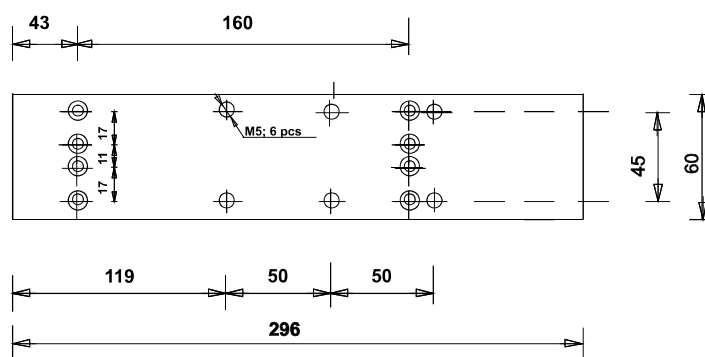

VAL T836V AB PLATE

VAL T836V AB TA

- Reguleeritav sulgemisjõud vahemikus EN 2-4
- Reguleeritav avanemispidur
- Reguleeritav, termokompenseeritud sulgemiskiirus
- Reguleeritav lõputõmme
- Komplekteeritud liugvarrega
- Komplekteeritud lahtihoidmisseadmega
- Standardvärv hõbedane
- CE märgistusega
- Sobiv tuletõkke- suitsutõkkeustele

VAL T836V AB PLATE

VAL C68

- Sulgemisjõud EN 2 - 4
- Reguleeritav sulgemiskiirus
- Reguleeritav lõptõmme
- Parema ja vasakukäeline paigaldus
- Komplekteeritud käärvarrega
- Standardvärv hõbedane
- CE märgistusega
- Sobiv tuletõkke- suitsutõkkeustele