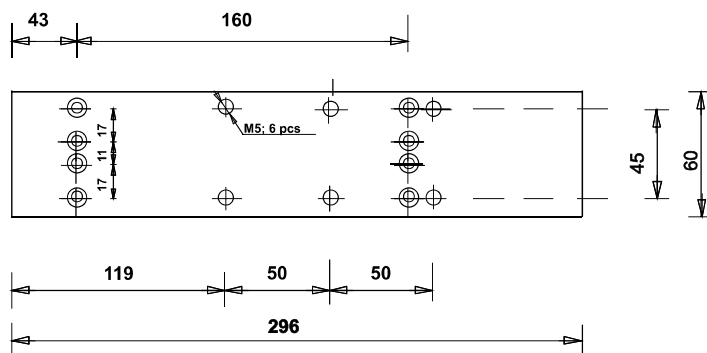

VAL T836V AB PLATE

VAL T836V AB TA

- Reguleeritav sulgemisjõud vahemikus EN 2-4
- Reguleeritav avanemispidur
- Reguleeritav, termokompenseeritud sulgemiskiirus
- Reguleeritav lõputõmme
- Komplekteeritud liugvarrega
- Komplekteeritud lahtihoidmisseadmega
- Standardvärv hõbedane
- CE märgistusega
- Sobiv tuletõkke- suitsutõkkeustele

VAL T836V AB PLATE

VAL C68

- Sulgemisjõud EN 2 - 4
- Reguleeritav sulgemiskiirus
- Reguleeritav lõptõmme
- Parema ja vasakukäeline paigaldus
- Komplekteeritud käärvarrega
- Standardvärv hõbedane
- CE märgistusega
- Sobiv tuletõkke- suitsutõkkeustele