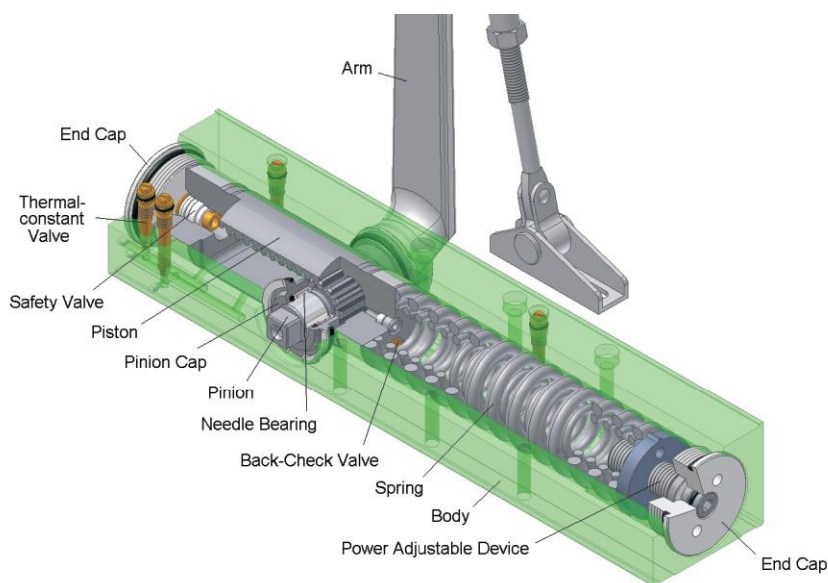

VAL T836V AB sulguri sisu

EN klass määrab uksele sobiva sulgemisjõuga sulguri sõltuvalt ukselehe laiusest

EN KLASS	1	2	3	4	5	6
Ukselehe laius (mm)	< 750	750 - 850	850 - 950	950 - 1100	1100 - 1250	1250 - 1400
Kaal*	20 kg	40 kg	60 kg	80 kg	110 kg	120 kg

* Ukse kaal pole EN standardiga määratud ja tabelis antud kaalud on soovituslikud

Valnes ukksesulgurid:

- reguleeritava sulgemisjõuga, seega sobib üks ukksesulgur erinevatele ukse suurustele
- vasaku- ja paremakäelistele ustele
- vastavad Euroopa Liidu standardile EN 1154
- vastavad ISO 9001 kvaliteedistandardile
- 2 aastat garantiid
- CE märgistusega
- sobiv tuletõkke- ja suitsutõkkeustele