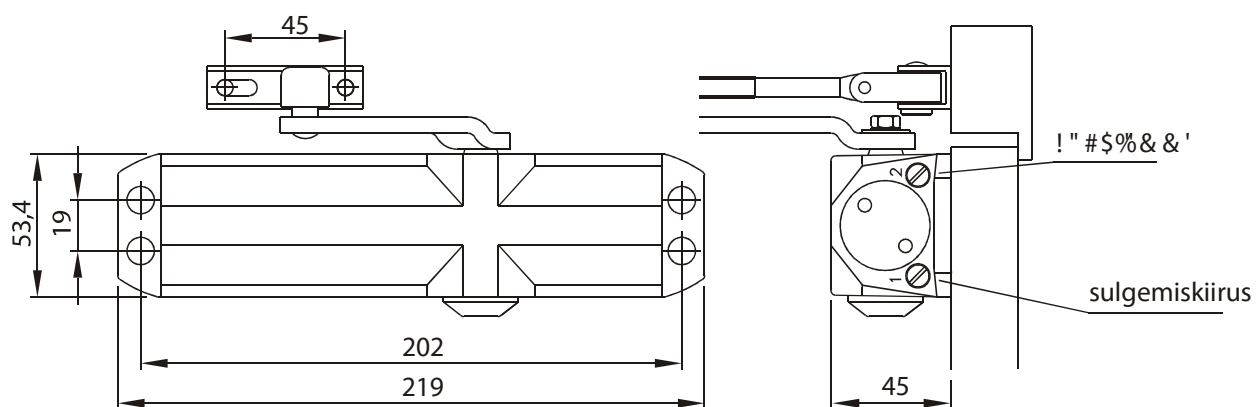

VAL T836V AB PLATE

VAL T836V AB TA

- Reguleeritav sulgemisjõud vahemikus EN 2-4
- Reguleeritav avanemispidur
- Reguleeritav, termokompenseeritud sulgemiskiirus
- Reguleeritav lõputõmme
- Komplekteeritud liugvarrega
- Komplekteeritud lahtihoidmisseadmega
- Standardvärv hõbedane
- CE märgistusega
- Sobiv tuletõkke- suitsutõkkeustele

VAL T836V AB PLATE

VAL C68

- Sulgemisjõud EN 2 - 4
- Reguleeritav sulgemiskiirus
- Reguleeritav lõptõmme
- Parema ja vasakukäeline paigaldus
- Komplekteeritud käärvarrega
- Standardvärv hõbedane
- CE märgistusega
- Sobiv tuletõkke- suitsutõkkeustele