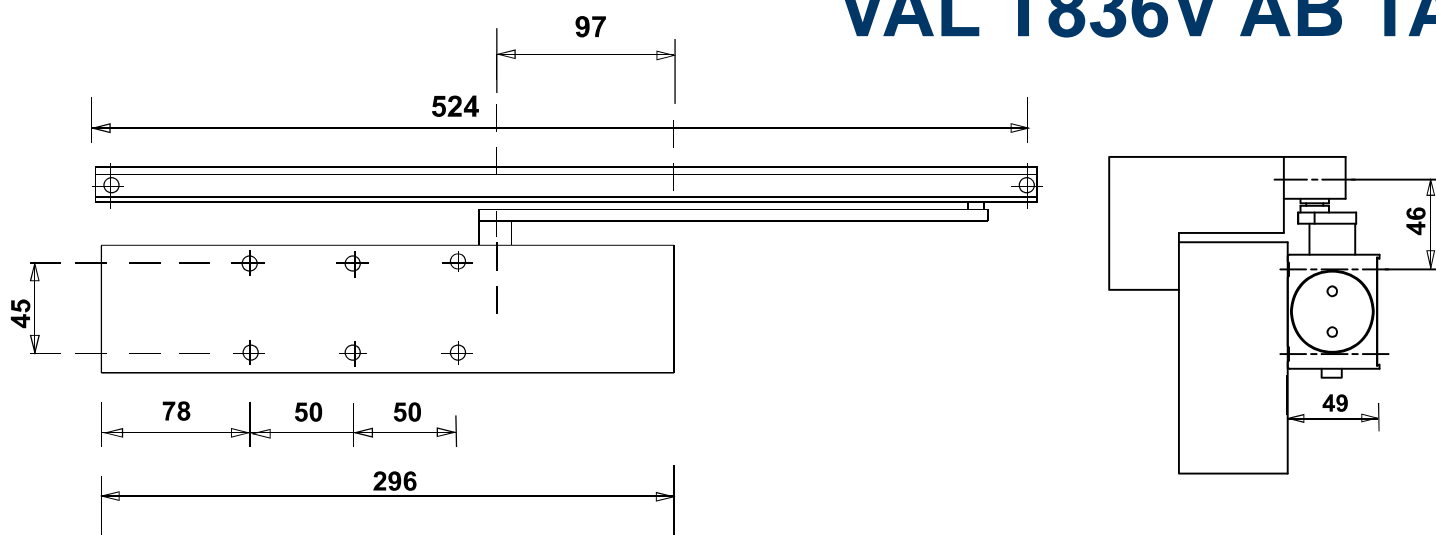

VAL T836V AB PLATE

VAL T836V AB TA

- Reguleeritav sulgemisjõud vahemikus EN 2-4
- Reguleeritav avanemispidur
- Reguleeritav, termokompenseeritud sulgemiskiirus
- Reguleeritav lõputõmme
- Komplekteeritud liugvarrega
- Komplekteeritud lahtihoidmisseadmega
- Standardvärv hõbedane
- CE märgistusega
- Sobiv tuletõkke- suitsutõkkeustele

VAL T836V AB PLATE

VAL C68

- Sulgemisjõud EN 2 - 4
- Reguleeritav sulgemiskiirus
- Reguleeritav lõptõmme
- Parema ja vasakukäeline paigaldus
- Komplekteeritud käärvarrega
- Standardvärv hõbedane
- CE märgistusega
- Sobiv tuletõkke- suitsutõkkeustele