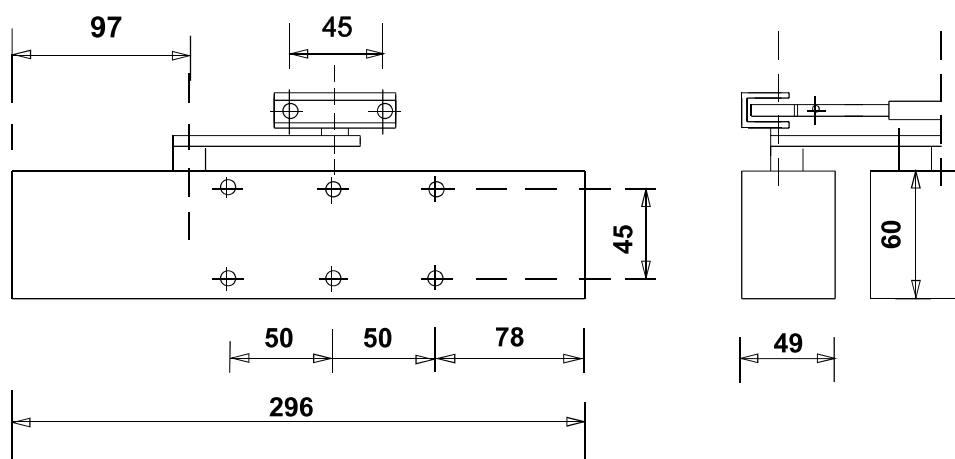

VAL T836V AB