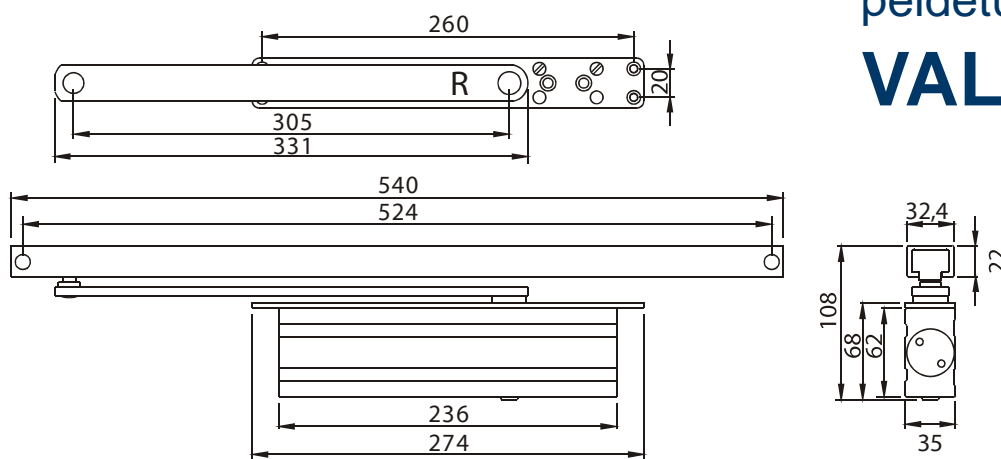

VAL T660

- Sulgemisjõud EN 3
- Reguleeritav, termokompenseeritud sulgemiskiirus
- Reguleeritav lõputõmme
- Parema ja vasakukäeline paigaldus
- Siini sisene mehaaniline avanemispidur
- Komplekteeritud liugvarrega
- Standardvärv: hõbedane
- CE märgistusega
- Sobiv tuletõkke- suitsutõkkeustele

STANDARD PAIGALDUS:

Metalluks: vähim ukse paksus: 41mm
Puituks: vähim ukse paksus: 45mm

LENGISISENE PAIGALDUS:

Metalluks: vähim ukse paksus: 38mm
Puituks: vähim ukse paksus: 42mm

- Suurim ukse avanemisraadius: 120°
- Suurim ukse laius 950mm

NB! Suletud ukse korral ei ole sulgur, vars ega siin nähtavad