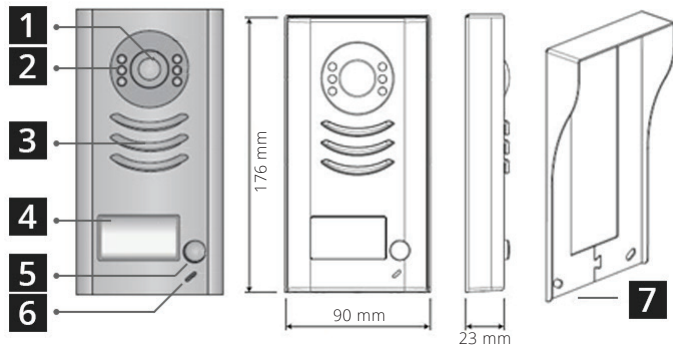

Välispaneel

1 Kaamera objektiv	5 Helistamise nupp
2 Öövaade LED	6 Mikrofon
3 Kõlar	7 Vihmakate
4 Nimeplaat	

TEHNILISED ANDMED

- Elektriliku toide: DC 12 V, 300 mA
- Voolumarke: 1 W ooterežiimis, 12 W töörežiimis
- Luku avamise aeg: 1-9 sek, seadistatav monitorist
- Töövahemik: -10 °C ~ 45 °C