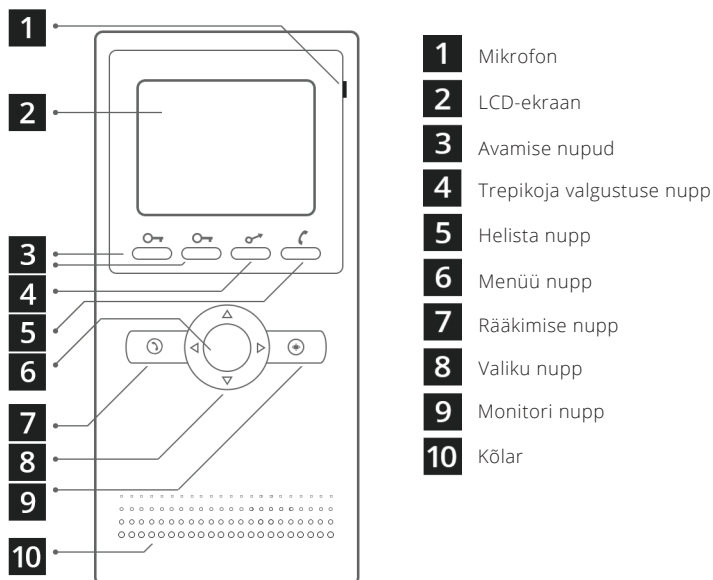

KOMPLEKT

- Kaameraga välispaneel koos vihmakattega
- Värviline LCD-sisemonitor, 3,5 tolli
- Toiteplokk
- Signaali muundur

FUNKTSIOON

- Välisukse või värava avamine
- Muudetav kaamera asend
- Mitme sisemonitori ühendamise võimalus
- Sisekõnede võimalus
- 12 erinevat helinatooni
- Seadistatav ekraan ja helitugevus

Välispaneel

- | | |
|---------------------------|---------------------------|
| 1 Kaamera objektiv | 5 Helistamise nupp |
| 2 Öövaade LED | 6 Mikrofon |
| 3 Kõlar | 7 Vihmakate |
| 4 Nimeplaat | |

TEHNILISED ANDMED

- Elektriliku toide: DC 12 V, 300 mA
- Voolumarke: 1 W ooterežiimis, 12 W töörežiimis
- Luku avamise aeg: 1-9 sek, seadistatav monitorist
- Töövahemik: -10 °C ~ 45 °C

Sisemonitor

- | |
|------------------------------------|
| 1 Mikrofon |
| 2 LCD-ekraan |
| 3 Avamise nupud |
| 4 Trepikoja valgustuse nupp |
| 5 Helista nupp |
| 6 Menüü nupp |
| 7 Rääkimise nupp |
| 8 Valiku nupp |
| 9 Monitori nupp |
| 10 Kõlar |

TEHNILISED ANDMED

- Toiteplokk sisemonitorile: DC 24 V
- Voolumarke: ooterežiimis 2 W, töörežiimis 5 W
- Monitori ekraan: 3.5" värviline LCD
- Ekraani resolutsioon: 320 x 240 pixlit, RGB
- Videosignaali: 1 Vp-p, 75 Ω, CCIR standard
- Kaabeldus: 2-sooneline, polaarsuseta
- Jälgimisaeg: 40 sekundit
- Kõneae: 90 sekundit
- Mõõdud: 220(K) x 105(L) x 20(S) mm