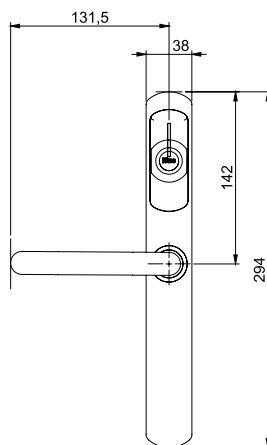

KIRJELDUS

- › Töötab pateritoitel
- › Ei vaja elektrikaabeldust
- › Lihtsalt paigaldatav lahendus kontoritele, koolidele, haiglatele jne
- › Ökonoomne ja ilmastikukindel
- › Stiilne ja minimalistlik
- › Kitsasprofiil 38 mm sobib erinevatele ustele: puit, alumiinium, PVC
- › Euroopa standardi mehaanilistele lukkudele, mille backset on suurem kui 25 mm
- › Olemasolevale või uuele uksele
- › Pinnaviimistlused: läikiv roostevaba teras, matt ja läikiv messing