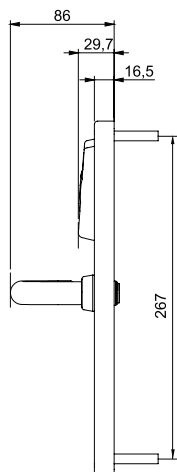

KIRJELDUS

- › Töötab pateritoitel
- › Ei vaja elektrikaabeldust
- › Lihtsalt paigaldatav lahendus kontoritele, koolidele, haiglatele jne
- › Ökonoomne ja ilmastikukindel
- › Stiilne ja minimalistlik
- › Kitsasprofiil 38 mm sobib erinevatele ustele: puit, alumiinium, PVC
- › Euroopa standardi mehaanilistele lukkudele, mille backset on suurem kui 25 mm
- › Olemasolevale või uuele uksele
- › Pinnaviimistlused: läikiv roostevaba teras, matt ja läikiv messing