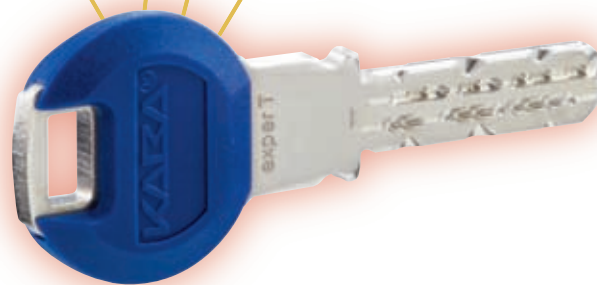

Universaalne lukusüdamik või sarilukustus