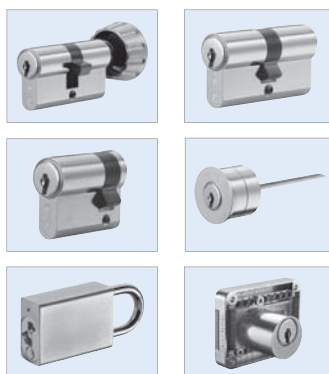

Sarilukustus koduseks kasutamiseks

Kaba expert võimaldab Teil nii kodus, ettevõttes kui ka kontoris kindlaks määrata juurdepääsuõigused. Te määrate selle, kes ja kus saab millist võtit kasutada.